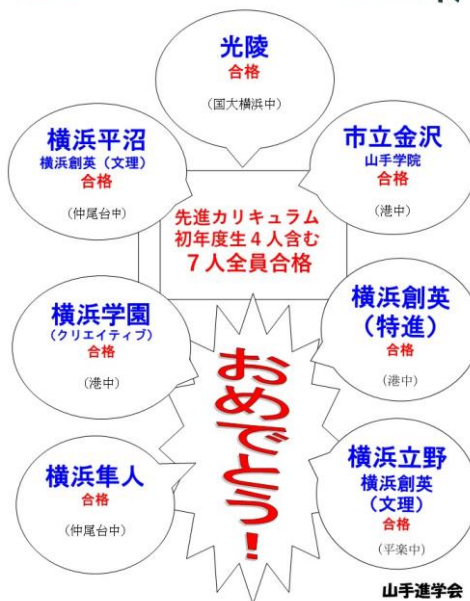

山手進学会／中学生部門は
より学びやすい塾に
生まれ変わりました！

先進クラス テキスト一新

元カリスマ的高校受験塾の絶版テキストを使用
基本から高度な応用レベル問題まで
各回各単元の習得・理解を積み重ね、
塾技定石パターンが身に付きます

徹底的な 定期試験対策

計画的な試験対策＋試験範囲プリント演習
＋自習室＋過去問対策
宿題は毎回、自学自習用の小冊子
即アップミラクル講座！

中学部新年度塾説明会

1/22 (土)
もしくは
2/11 (金・祝)
午後3:00～4:00

新中1 (現小6) ～新中3
どなたでも参加可。無料。

新中1～3新年度開講

新中1
内申…2/28(月) 英語
先進…3/1(火) 数学

新中2
内申…3/1(火) 英語
先進…2/28(月) 数学

新中3
内申…2/28(月) 数学
先進…3/1(火) 英語

いずれも午後7:30～9:35

2019春高校受験結果

私たちが教えています！

算数・理科担当S先生

都内進学塾にて多年にわたり大学受験はもとより、小・中学生の受験指導にあたり、有名国私立中～大へ送り出した生徒多数。勉強方法についてはノートのとり方に至るまで目を配り、進路指導も的確。また、そのポイントをついた授業はわかりやすくしていい。東工大卒

国語・社会担当N先生

有名中高受験塾にて教室に立ち続ける。特に国語・社会の苦手だった生徒たちを、たちまち得意科目に変えてしまう妙技はまさに神業級。指導力とそのわかりやすさには定評があり、当教室の motto 「できるまで、わかるまで」を地でいく熱血指導ぶり。立教大卒